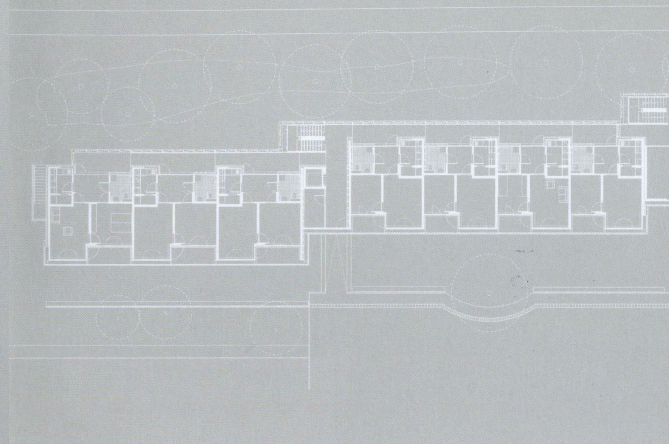

Architekten

waechter + waechter architekten bda

Bauherr

Haus am Ostpark, Rüsselsheim

Haus am Ostpark, Schlesienstraße 1 RÜSSELSHEIM

Betreutes Wohnen im Ostpark

2004

Thomas Dittl, waechter

Die 25 von insgesamt 42 geplanten Wohneinheiten vermitteln, zusammengefasst in einem riegelartigen Baukörper, zwischen den Einfamilienhäusern, viergeschossigen Zeilenbauten und einem älteren Pflegeheimbereich in der unmittelbaren Nachbarschaft. Entlang der Varkausstraße erfolgt die Erschließung über einen verglasten Laubengang. Vor- und Rücksprünge bilden individuelle Bereiche vor den Wohnungen. Die Loggien orientieren sich nach Süden. Besonders reizvoll ist die sorgfältige Material- und Farbgestaltung des Baus: im Norden gelber »Opel-Klinker«, im Süden eine mahagonirote Holzelementfassade mit geschosshoher Verglasung. Ein moderner Bau, der Licht und Farbe zur Schaffung einer freundlichen Wohnumgebung einsetzt.

K 5

39

Wohnungsbauten